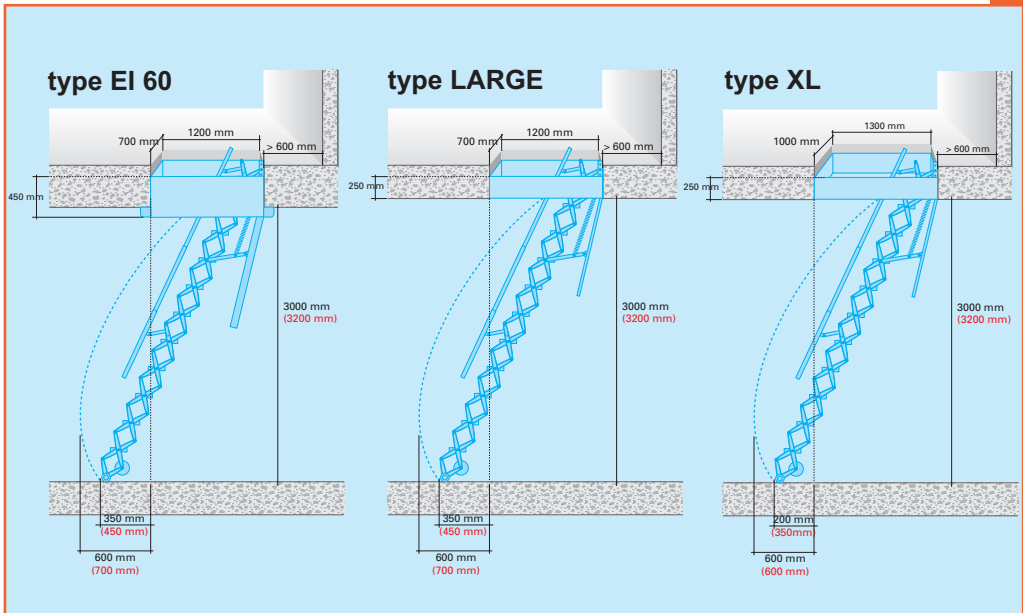

Typen, types